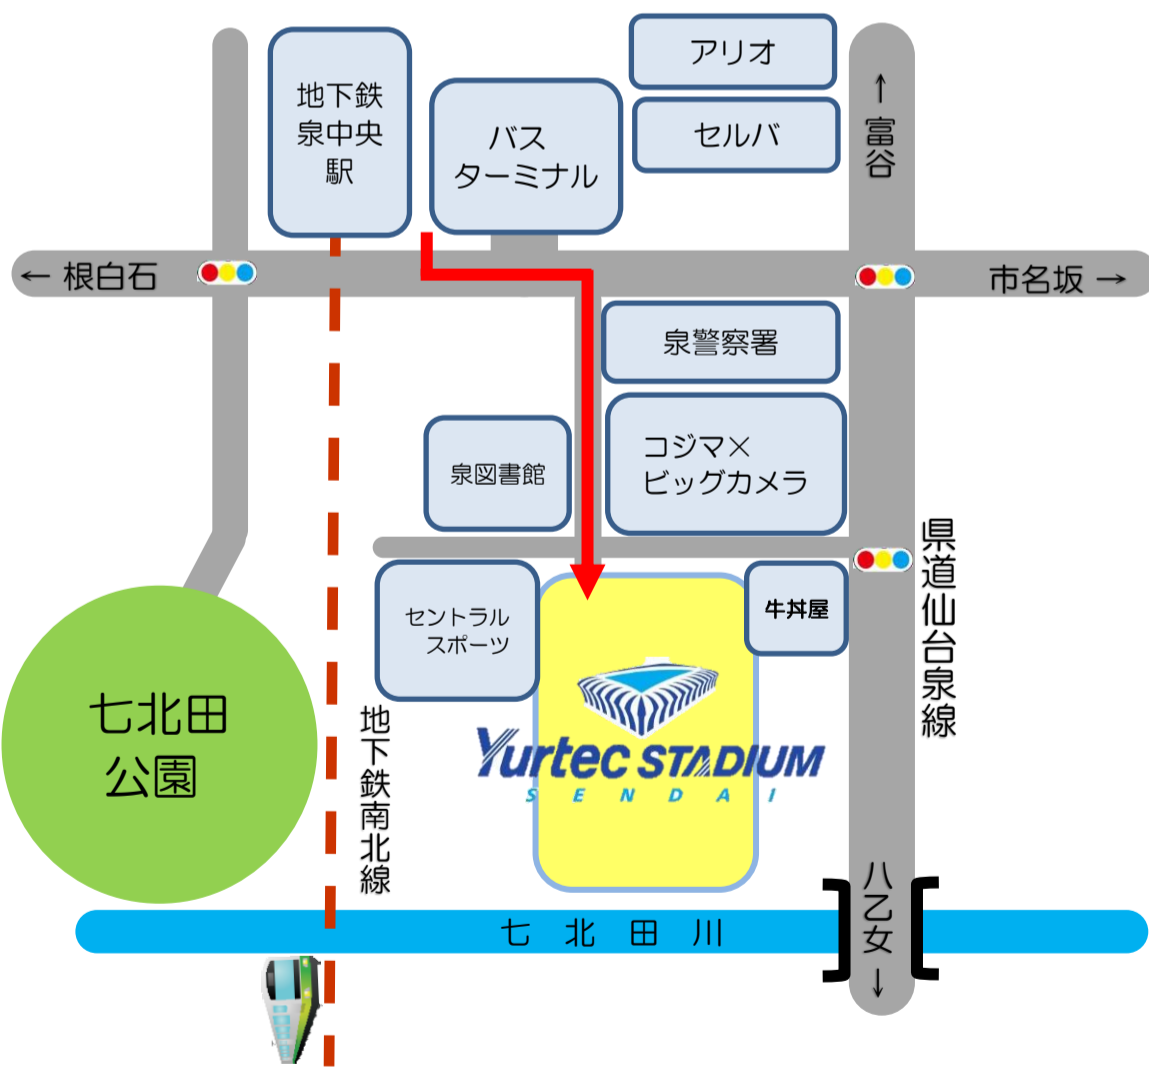

## 11月試合日程

	競技種目	対戦カード	開場予定時刻	開始時刻	お問い合わせ先
11/3(土)	サッカー	第97回全国高校サッカー選手権 宮城県大会決勝	未定	未定	宮城県サッカー協会 022-767-7679
11/24(土)	サッカー	J1公式戦 ベガルタ仙台 対 鹿島アントラーズ	11:45	14:00	株ベガルタ仙台 022-216-1011

- 1.スタジアムには駐車場がありませんので、地下鉄やバスをご利用下さい。  
近隣の商業施設等の駐車場の利用は、商業施設利用者のご迷惑となりますのでおやめください。
- 2.スタジアム内にはカン・ビン類等を持ち込まないでください。
- 3.スタジアム周辺に迷惑を及ぼす騒音となる楽器類等を持ち込まないでください。
- 4.スタジアム内及び周辺にて、許可なく入場券及び商品を販売することは禁止されています。

ユアテックスタジアム仙台は、地下鉄泉中央駅から徒歩4分です。(スタジアムまでの案内図は裏面をご覧ください。)

◎見学を受け付けておりますが、試合や定期清掃等で見学できない日もありますので、事前に電話でお問合せください。

### 【アクセス】

- 地下鉄南北線「仙台駅」より16分「泉中央駅」下車、徒歩4分

### 【入場券販売場所】

- ◆ベガルタ仙台戦
  - \*コンビニエンスストア
  - \*チケットぴあ
  - \*プレイガイド
  - \*ヒロスポーツ
  - \*フジサキスポーツ (塩釜)
  - \*スポーツショップマツムラ (石巻)
  - \*ベガルタ仙台オフィシャルショップ「カーサ・ベガルタ」
- ◆ソニー仙台戦
  - \*ローソンチケット
  - \*チケットぴあ