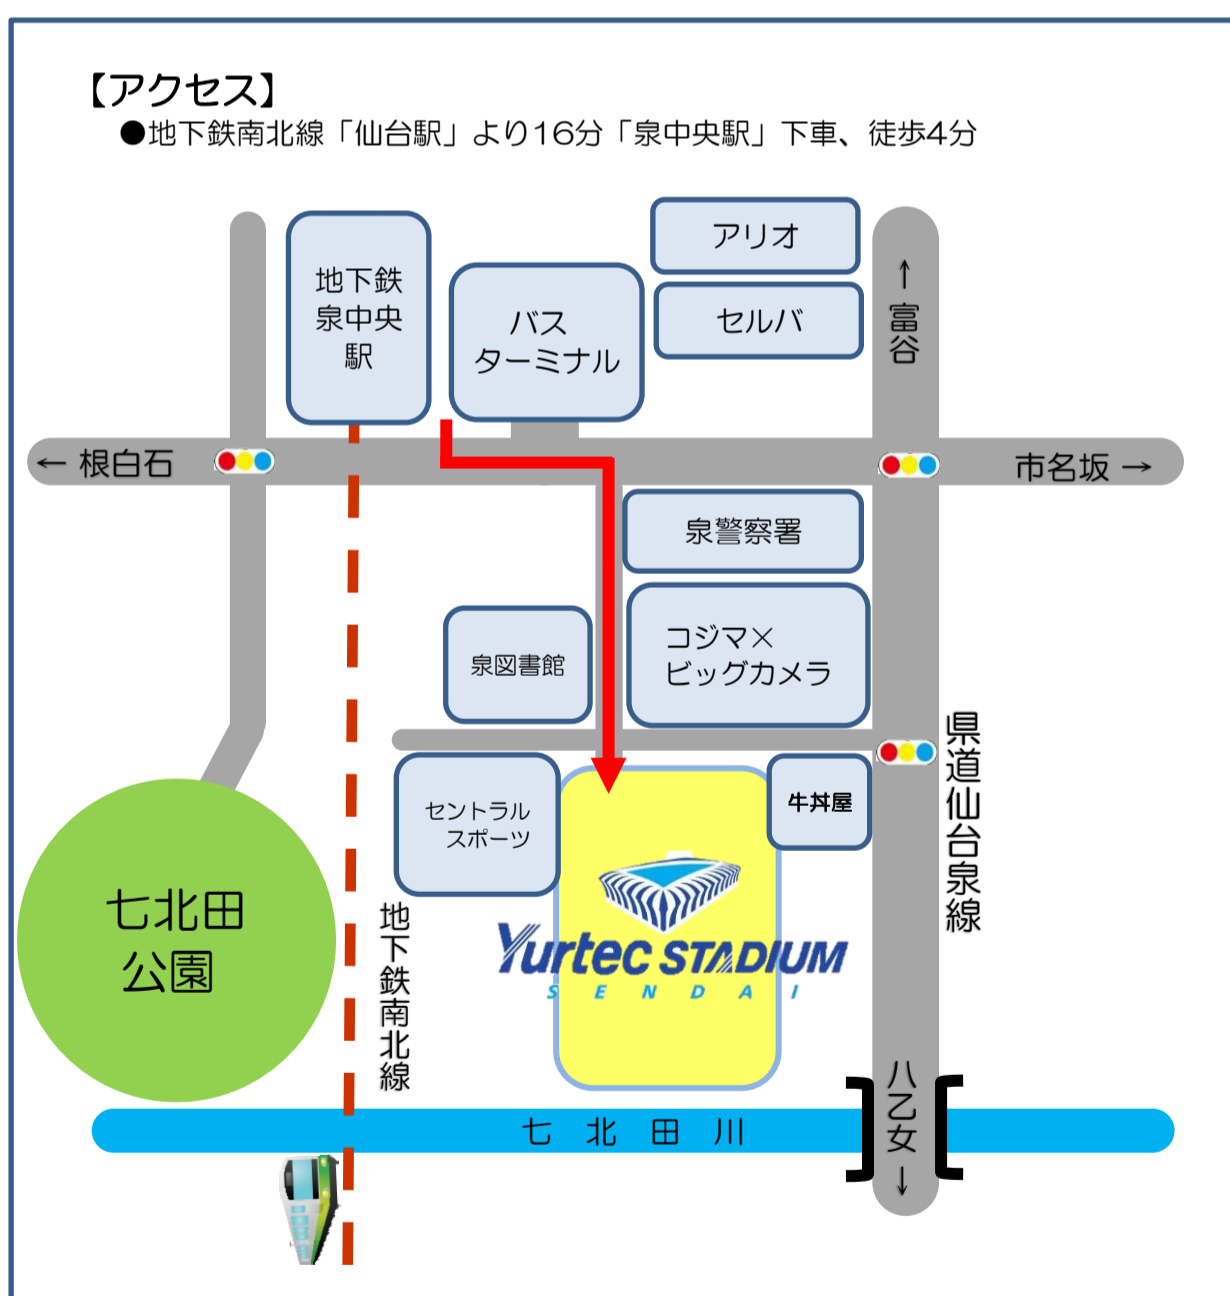

ユアテックスタジアム仙台 2月試合日程

	競技種目	対戦カード	開場予定時刻	開始時刻	お問い合わせ先
2/23(土)	サッカー	J1公式戦 ベガルタ仙台 対 浦和レッズ	11:45	14:00	(株)ベガルタ仙台 022-216-1011

- 1.スタジアムには駐車場がありませんので、地下鉄やバスをご利用下さい。
近隣の商業施設等の駐車場の利用は、商業施設利用者のご迷惑となりますのでおやめください。
- 2.スタジアム内にはカン・ビン類等を持ち込まないでください。
- 3.スタジアム周辺に迷惑を及ぼす騒音となる楽器類等を持ち込まないでください。
- 4.スタジアム内及び周辺にて、許可なく入場券及び商品を販売することは禁止されています。

ユアテックスタジアム仙台は、地下鉄泉中央駅から徒歩4分です。(スタジアムまでの案内図は裏面をご覧ください。)

◎見学を受け付けておりますが、試合や定期清掃等で見学できない日もありますので、事前に電話でお問合せください。

【入場券販売場所】

- ◆ベガルタ仙台戦
 - *コンビニエンスストア
 - *チケットぴあ
 - *プレイガイド
 - *ヒロスポーツ
 - *フジサキスポーツ (塩釜)
 - *スポーツショップマツムラ (石巻)
 - *ベガルタ仙台オフィシャルショップ「カーサ・ベガルタ」
- ◆ソニー仙台戦
 - *ローソンチケット
 - *チケットぴあ