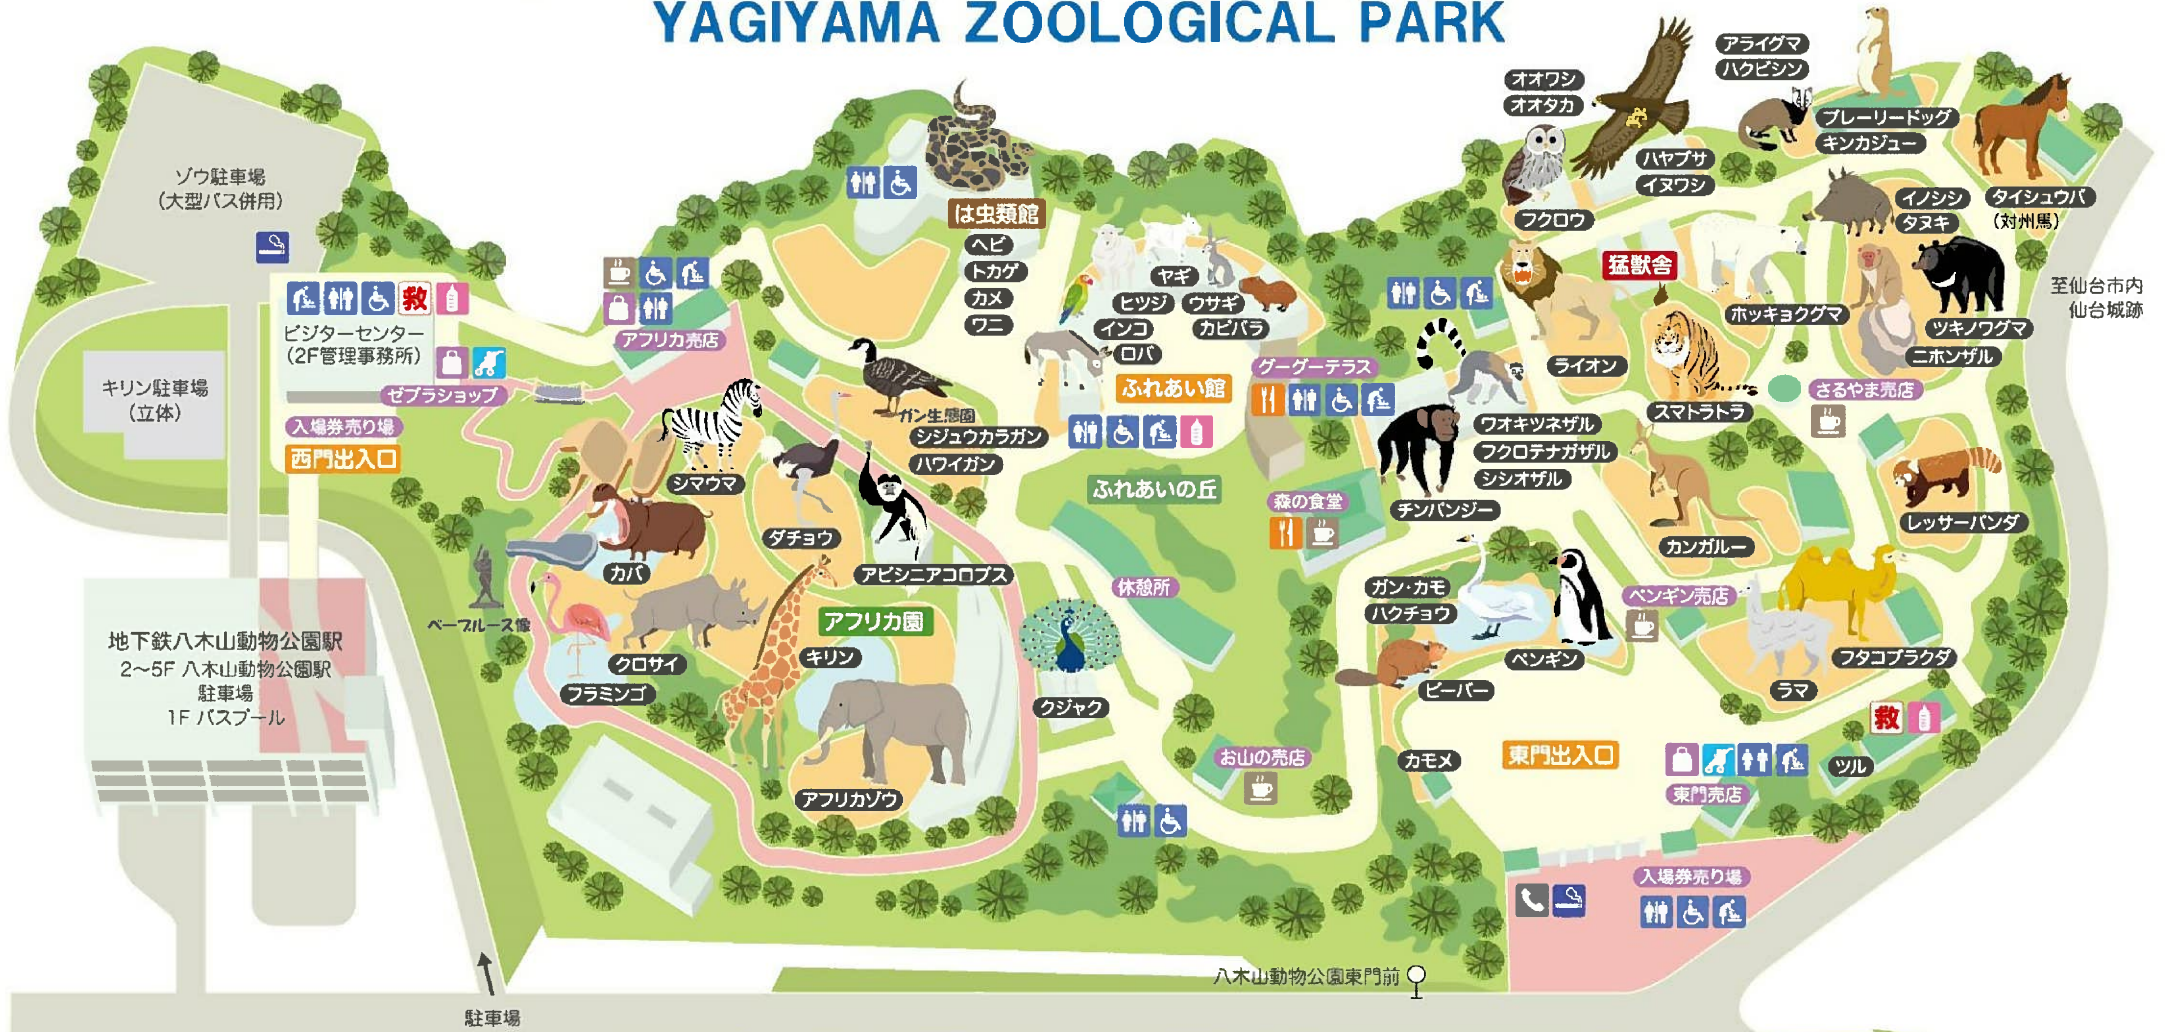

仙台市八木山動物公園

YAGIYAMA ZOOLOGICAL PARK

至日赤病院

ご来園のかたへのお願い

- 動物に食べ物を与えないでください。動物の病気の原因になります。
- 柵の内側に入った時、手や指を入れないでください。
- 補助犬以外のペットなどの入園は出来ません。
- 園内は禁煙です。
- 紙くずや空き缶の持ち帰り運動にご協力ください。
- 遊具(三輪車、フリスビーなど)、運動器具(野球、バドミントンなど)の持込みはできません。
- 園内での酒類の提供、飲酒はグーグーテラスのみとなっています。また、酒類の持込みはできません。
- 駐車場の事前精算機は西門出入口そばにあります。

- 🍴 食堂
- 🚻 トイレ
- 👶 ベビーカー
- ☎ 電話
- 🚭 喫煙所(指定)
- 🍷 軽食
- ♿ ひろびろトイレ
- 👶 授乳室
- 🚑 救護室
- 🛍 売店
- 🔄 おむつ換えシート(は虫類館を除き、ひろびろトイレ内にあります。)

至仙台市内
向山方面

八木山動物公園では、全国の動物園・水族館と協力して募金活動を行っています。