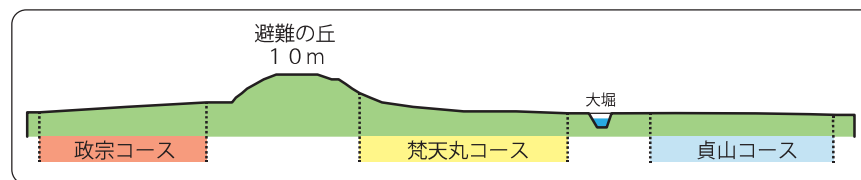

1 クラブハウス

パークゴルフ場や運動広場の受付案内窓口です。
 随時、パークゴルフ初心者へのプレー方法やルールやマナーの案内も行いますのお気軽にスタッフへお声がけください。

- 設備：レンタルクラブ・ボール
 ※レンタル用具は数に限りがあります。
 コインロッカー（1回100円/返却式）

2 運動広場 (有料・要予約)

仙台市内では数少ない天然芝の運動場です。
 詳しくはクラブハウスへお問い合わせください。

- 種目可能：サッカー、ラグビー、ラクロスなど
- 設備：サッカーゴール 一般2基
 少年用4基
 ラグビーゴール 2基（組立式）
 ライン引き
 ※石灰は芝用をご持参ください。

4 センターハウス

レンタサイクルやシャワーが利用できる他、館内休憩スペースも利用可能です。

- 設備：レンタサイクル（有料）
 コインシャワー（1回100円/5分）
 コインロッカー（1回100円/返却式）

3 パークゴルフ場 (有料)

パークゴルフは小学生から大人まで気軽に楽しむことができるスポーツです。
 利用受付や用具レンタルはクラブハウスで受付いたします。

- 事故防止の為・・・
 - ・運動靴以外での利用
 - ・未就学児のコース内への入場 などはできません。
- その他、ルールやマナーについては、お気軽にスタッフへお尋ねください。

コース名	ホール数	所要時間 (経験者2人の場合)	コース概要
政宗コース	9ホール	約30分	緩やかな傾斜のあるコースです。
梵天丸コース	5ホール	約15分	急傾斜のテクニカルなコースです。
貞山コース	9ホール	約30分	平坦で、初心者から愛好者まで楽しめるコースです。