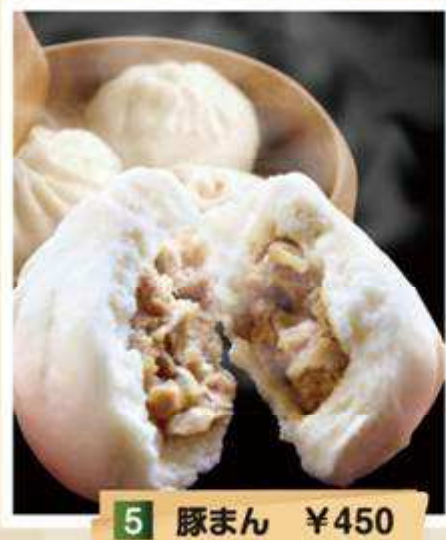

ファスト・フード

Fast foods

券売機で食券をお買い求めください

写真はイメージです