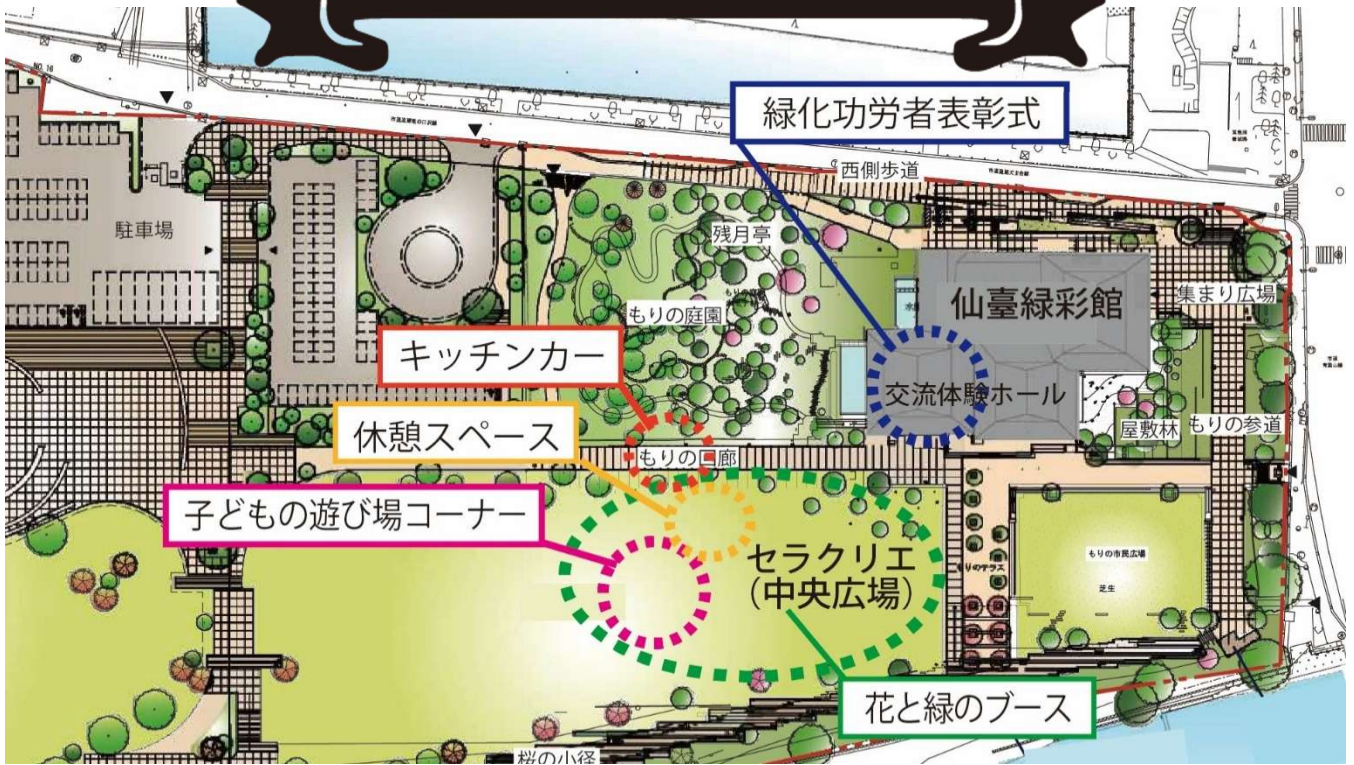

新緑祭 会場案内図

セラクリエ (中央広場) 拡大図

出展団体&テント位置

- | | | |
|---|----------------------------|-----------------------|
| ① 仙台市(百年の杜づくりコーナー) | ⑩ 宮城県花と緑普及促進協議会 | ⑲ パルーンアート教室(カラービーンズ) |
| ② キャノンマーケティングジャパン株式会社
(みんなの笑顔プロジェクト) | ⑪ 緑を守り育てる宮城県連絡会議 | ⑳ ジャグリング体験(杜のサーカスタジオ) |
| ③ 仙台ばら会 | ⑫ 西公園を遊ぼうプロジェクト | ㉑ (一社)宮城県造園建設業協会 |
| ④ COOP緑の基金運営委員会 | ⑬ 仙台市公園愛護協会連合会 | ㉒ " (大原産業高等学校) |
| ⑤ みやぎ里山応援団 | ⑭ NPO法人都市デザインワークス | ㉓ " (仙台高等技術専門学校) |
| ⑥ 杜の花パレット | ⑮ 杜の都づくり植木市協賛会 | ㉔ (公財)仙台市公園緑地協会 |
| ⑦ 蕃山21の会 | ⑯ 仙台花と緑の会 | ㉕ " (緑の移動相談コーナー) |
| ⑧ 権現森自然研究会 | ⑰ (一社)海と山と人とみらい | |
| ⑨ (一社)日本造園建設業協会宮城県支部 | ⑱ 水の森里の会・水の森公園に親しみ会(共同)アス) | |

NHK 仙台放送局

TBC 東北放送

仙台放送

khb 東日本放送

セラクリエ (中央広場) のイベント

テント位置	団体名 等	内容・時間など
①	仙台市(百年の杜推進課)	百年の杜づくりコーナー ○パネル展示(百年の杜づくり紹介、ふるさとの杜再生プロジェクト、緑の活動団体、ハナミドリエなど)、花の種配布、百年の杜づくり基金募金箱設置 ○花がらつみ&花のたたき染めワークショップ(11時、12時、13時、14時 各6名)
②	フォトサービス&フォト体験 (仙台市・キャンノンマーケティングジャパン株式会社共同ブース)	「みんなの笑顔プロジェクト」 ○写真撮影&プリントサービス♪ スタッフが撮影しL判サイズに印刷(1枚/人)して渡します 時間 10時から12時 会場にて先着200名 ○ミラーレスカメラで撮ってみよう! フォト体験会 みどりのフォトスポットを巡って撮影します 時間 13時から 定員 20名※事前申込制
③	仙台ばら会	鉢バラ展示、バラ関係のパネル展示、バラ栽培の相談コーナー鉢バラ展示、バラ関係のパネル展示、バラ栽培の相談コーナー ばらのドライフラワースワッグづくりワークショップ 材料費込みで500円 草花苗の販売(アジュガ、ベルガモット等 100円)
④	COOP緑の基金運営委員会	パネル展示、ワークショップ(無料・なくなり次第終了)
⑤	(公財)みやぎ・環境とくらし・ネットワーク 「みやぎ里山応援団」部会	樹木当てクイズ、木工品販売、パネル展示等
⑥	杜の花パレット	・小瓶クロッシェによる花摘み体験(300円) ・たねダンゴづくり等 ・たんぼぼ綿毛のドライフラワー
⑦	蕃山21の会	蕃山における活動および風景・動植物等の写真の展示
⑧	権現森自然研究会	説明パネル展示、クラフト展示等、射的コーナー(素敵な景品があります)
⑨	(一社)日本造園建設業協会宮城県支部	花苗・花鉢の販売、花のワークショップ(寄せ植え体験:1,500円~2,000円)
⑩	宮城県花と緑普及促進協議会	みやぎの花苗を使った寄せ植え体験教室(参加費500円 ※30名限定) つくった寄せ植えはお持ち帰りいただけます 寄せ植え教室開始時刻(1回10名/30分) ①10:30~、②11:30~、③14:00~ ※事前申し込み制ですが定員に空きがあれば当日参加可
⑪	緑を守り育てる宮城県連絡会議	パネル展示、種子サンプル展示、クラフト制作コーナー、丸太伐、シイタケ原木、木製アクセサリー等販売
⑫	西公園を遊ぼうプロジェクト	・活動紹介 ・はちみつ等の販売、 ・苔玉づくりのワークショップ(有料)と販売 ・コキアの手ぼうきづくりワークショップ(有料)
⑬	仙台市公園愛護協力会連合会	・パネル展示・クイズコーナー ・芝生の草刈体験(草刈り機体験コーナー)
⑭	NPO法人都市デザインワークス	・パネル展示(西公園、せんだいセントラルパーク) ・西公園ガイドブックの販売
⑮	杜の都づくり植木市協賛会	ミニブーケ(生花)作りと花苗、野菜苗販売
⑯	仙台花と緑の会	押し花マグネットワークショップ、クラフト販売